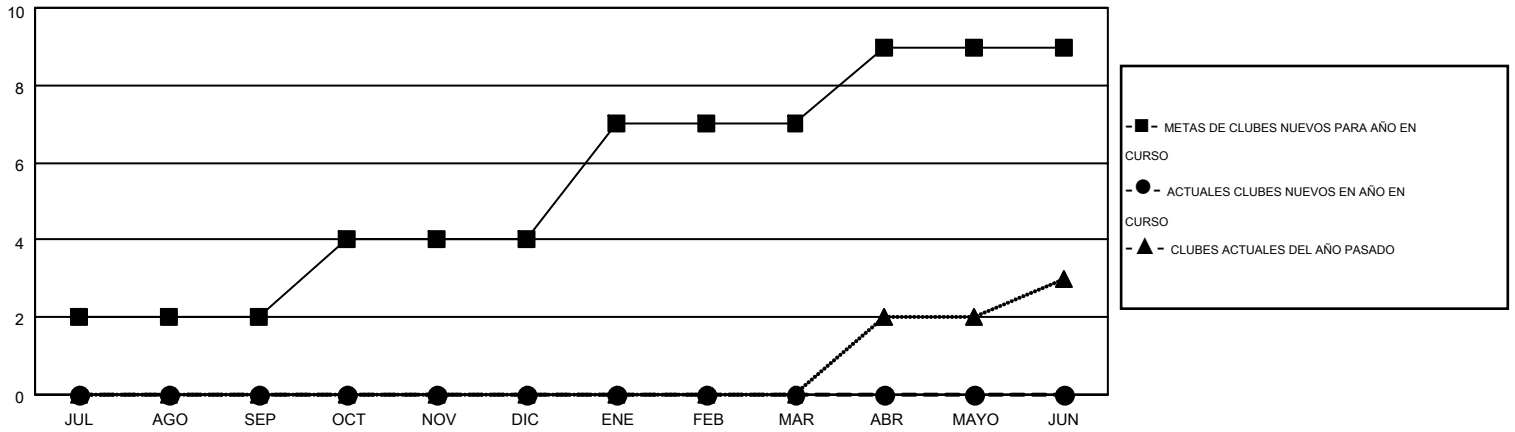

MONTHLY MEMBERSHIP PROGRESS REPORT

Results as of: 6/30/2016

Multiple District 116

LOCATION: SPAIN

GMT: TON SOETERS

GMT DE AE 4

Clubes					socios				
RESULTADOS DE 2016-2017					RESULTADOS DE 2016-2017				
TRIMESTRE	META DE CLUBES NUEVOS	NUEVOS CLUBES	CLUBES DADOS DE BAJA	GANANCIA/PÉRDIDA NETA	TRIMESTRE	META DE SOCIOS NUEVOS	SOCIOS FUNDADORES Y NUEVOS SOCIOS AÑADIDOS	SOCIOS DADOS DE BAJA	GANANCIA/PÉRDIDA NETA
JUL/AGO/SEP	2	0	0	0	JUL/AGO/SEP	49	0	0	0
OCT/NOV/DIC	2	0	0	0	OCT/NOV/DIC	67	0	0	0
ENE/FEB/MAR	3	0	0	0	ENE/FEB/MAR	63	0	0	0
ABR/MAYO/JUN	2	0	0	0	ABR/MAYO/JUN	53	0	0	0

METAS Y CIFRA ACUMULATIVA DE CLUBES NUEVOS

METAS Y CIFRA ACUMULATIVA DE SOCIOS

CLUBES DADOS DE BAJA: 0	0 CLUBS OF 0 AÑADIERON 1 O MÁS SOCIOS NUEVOS	<u>DISTRIBUCIÓN POR SEXO</u>
		MASCULINO 0 (100.00%)
		FEMENINO 0 (100.00%)
<u>SOCIOS DADOS DE BAJA</u>	CLIC AQUÍ PARA DATOS DE SALUD DE CLUB	SOCIOS EN UNIDAD FAMILIAR 0
FALLECIDOS 0		CABEZA DE FAMILIA 0
CLUB CANCELADO 0		NO ES CABEZA DE FAMILIA 0
OTRO 0		
TOTAL 0		