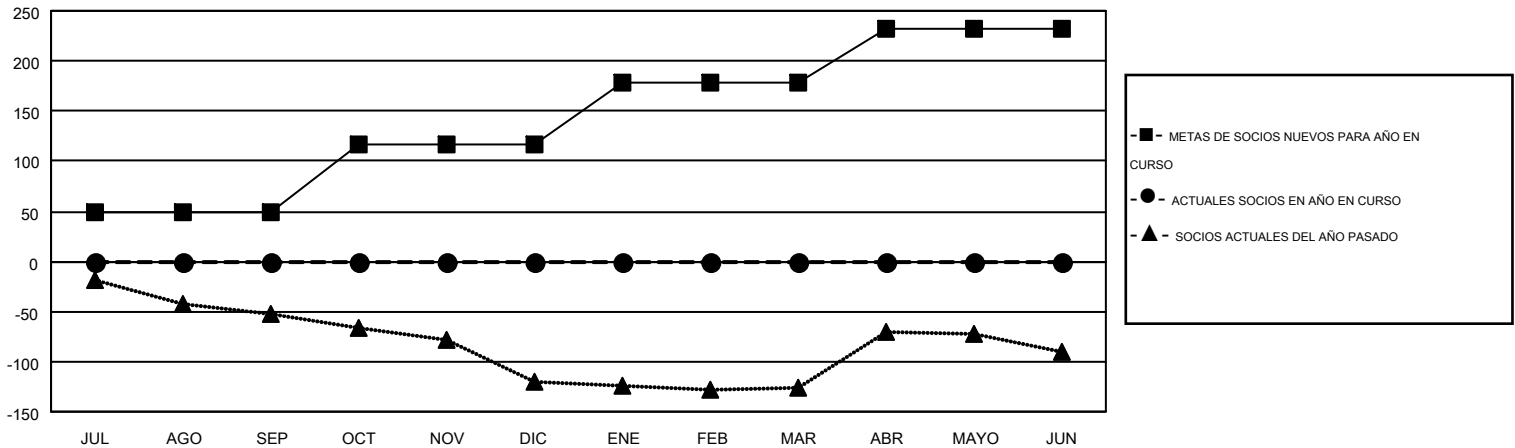

MONTHLY MEMBERSHIP PROGRESS REPORT

Results as of: 6/30/2016

Multiple District 116

LOCATION: SPAIN

GMT: TON SOETERS

GMT DE AE 4

Clubes					socios				
RESULTADOS DE 2016-2017					RESULTADOS DE 2016-2017				
TRIMESTRE	META DE CLUBES NUEVOS	NUEVOS CLUBES	CLUBES DADOS DE BAJA	GANANCIA/PÉRDIDA NETA	TRIMESTRE	META DE SOCIOS NUEVOS	SOCIOS FUNDADORES Y NUEVOS SOCIOS AÑADIDOS	SOCIOS DADOS DE BAJA	GANANCIA/PÉRDIDA NETA
JUL/AGO/SEP	2	0	0	0	JUL/AGO/SEP	49	0	0	0
OCT/NOV/DIC	2	0	0	0	OCT/NOV/DIC	67	0	0	0
ENE/FEB/MAR	3	0	0	0	ENE/FEB/MAR	63	0	0	0
ABR/MAYO/JUN	2	0	0	0	ABR/MAYO/JUN	53	0	0	0

METAS Y CIFRA ACUMULATIVA DE CLUBES NUEVOS

METAS Y CIFRA ACUMULATIVA DE SOCIOS

CLUBES DADOS DE BAJA: 0	0 CLUBS OF 0 AÑADIERON 1 O MÁS SOCIOS NUEVOS	<u>DISTRIBUCIÓN POR SEXO</u>
		MASCULINO 0 (100.00%)
		FEMENINO 0 (100.00%)
<u>SOCIOS DADOS DE BAJA</u>	CLIC AQUÍ PARA DATOS DE SALUD DE CLUB	SOCIOS EN UNIDAD FAMILIAR 0
FALLECIDOS 0		CABEZA DE FAMILIA 0
CLUB CANCELADO 0		NO ES CABEZA DE FAMILIA 0
OTRO 0		
TOTAL 0		